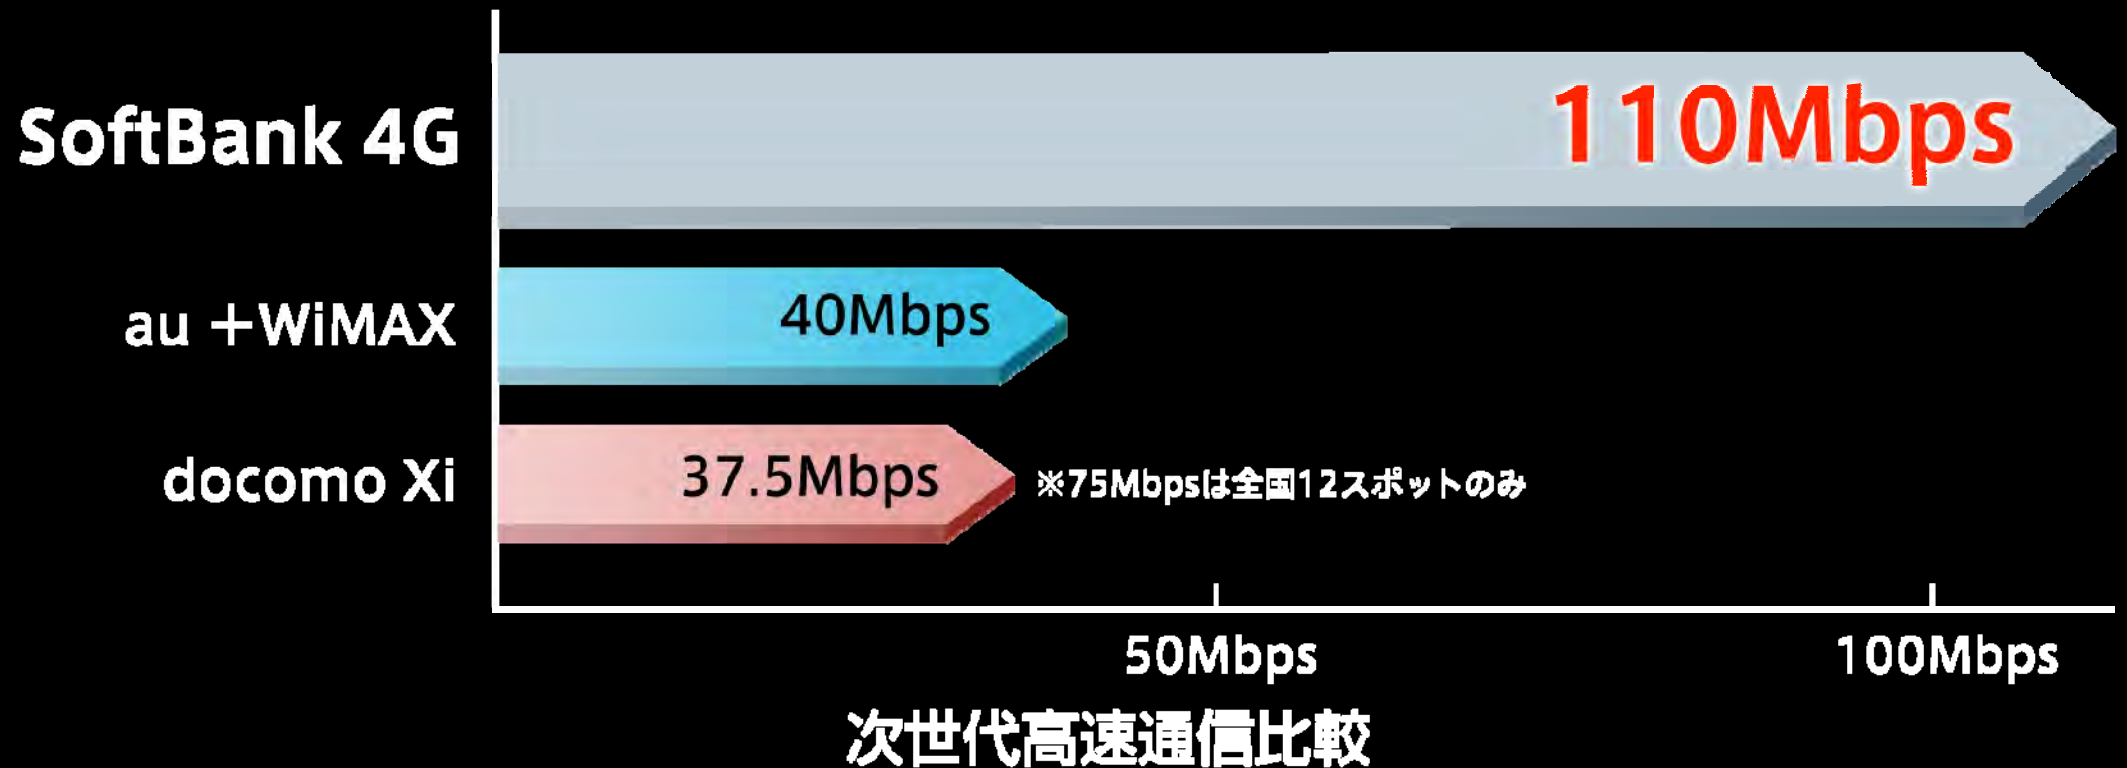

SoftBank 102HW

**ULTRA WiFi 4G**

最大10台Wi-Fi対応

大容量バッテリー

ソフトバンク

Wi-Fiスポット対応

# 史上最速 SoftBank4G

2012年度末  
政令指定都市  
100%カバー

SoftBank 102Z

**ULTRA WiFi 4G**

下り  
最大 **76Mbps**

**大容量バッテリー搭載**

**ソフトバンク**

**Wi-Fiスポット対応**