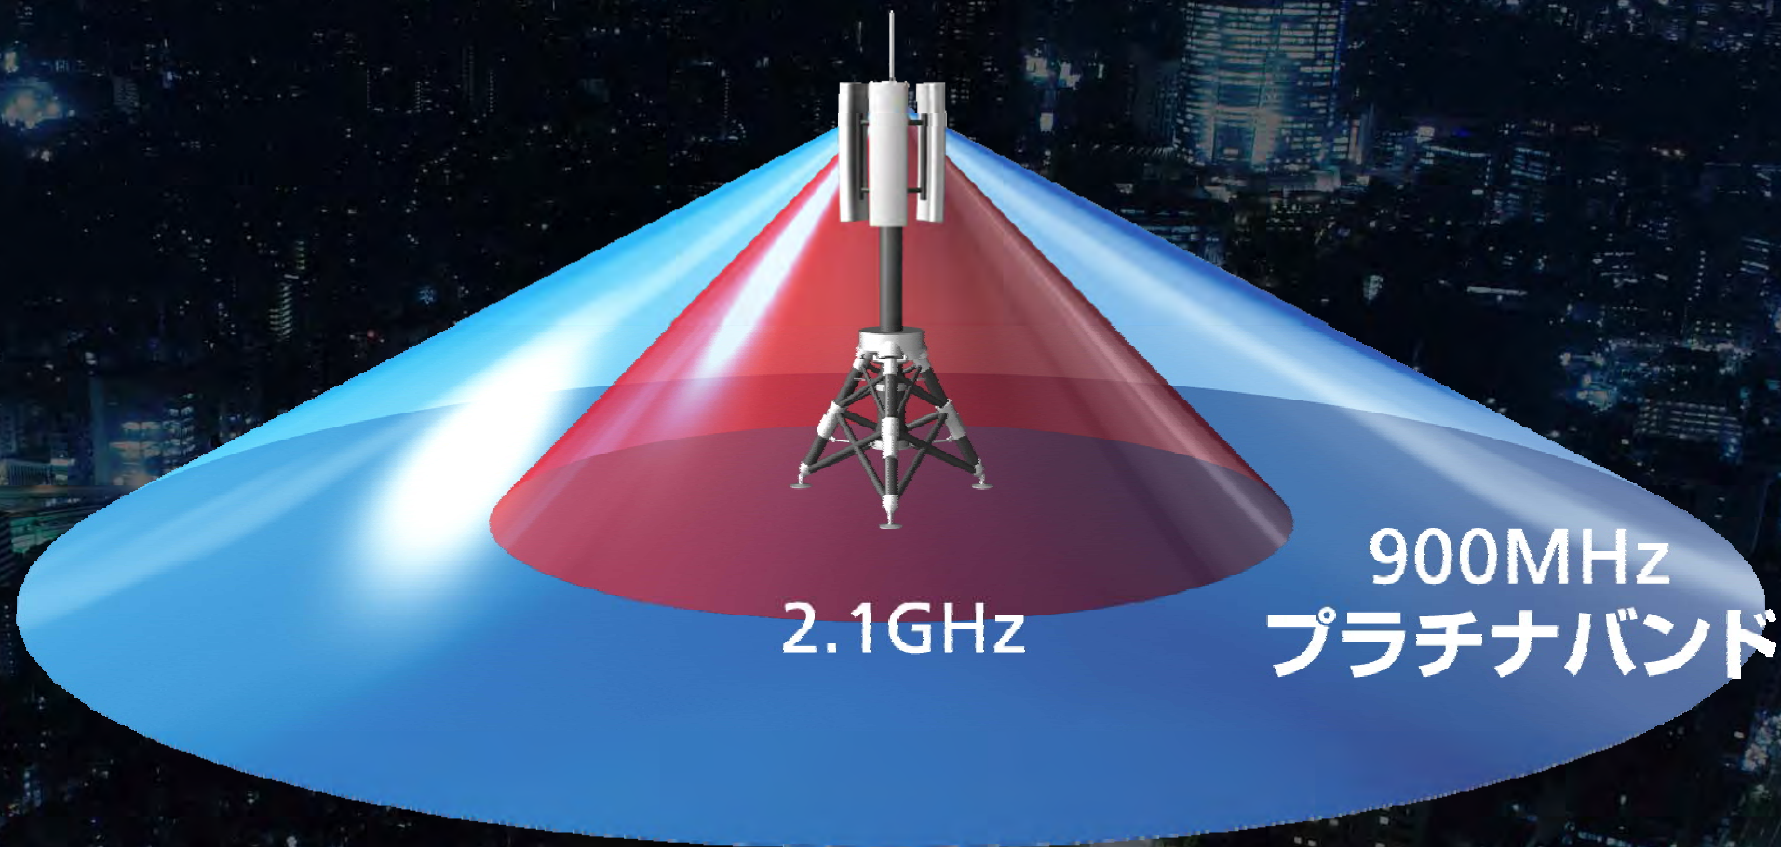

# つながりやすさへの取り組み

基地局 2年間で3倍

フェムトセル 無償提供

 プラチナバンド

2012年7月25日サービス開始

 プラチナバンド

2.1GHz

**カバーエリア 3倍**