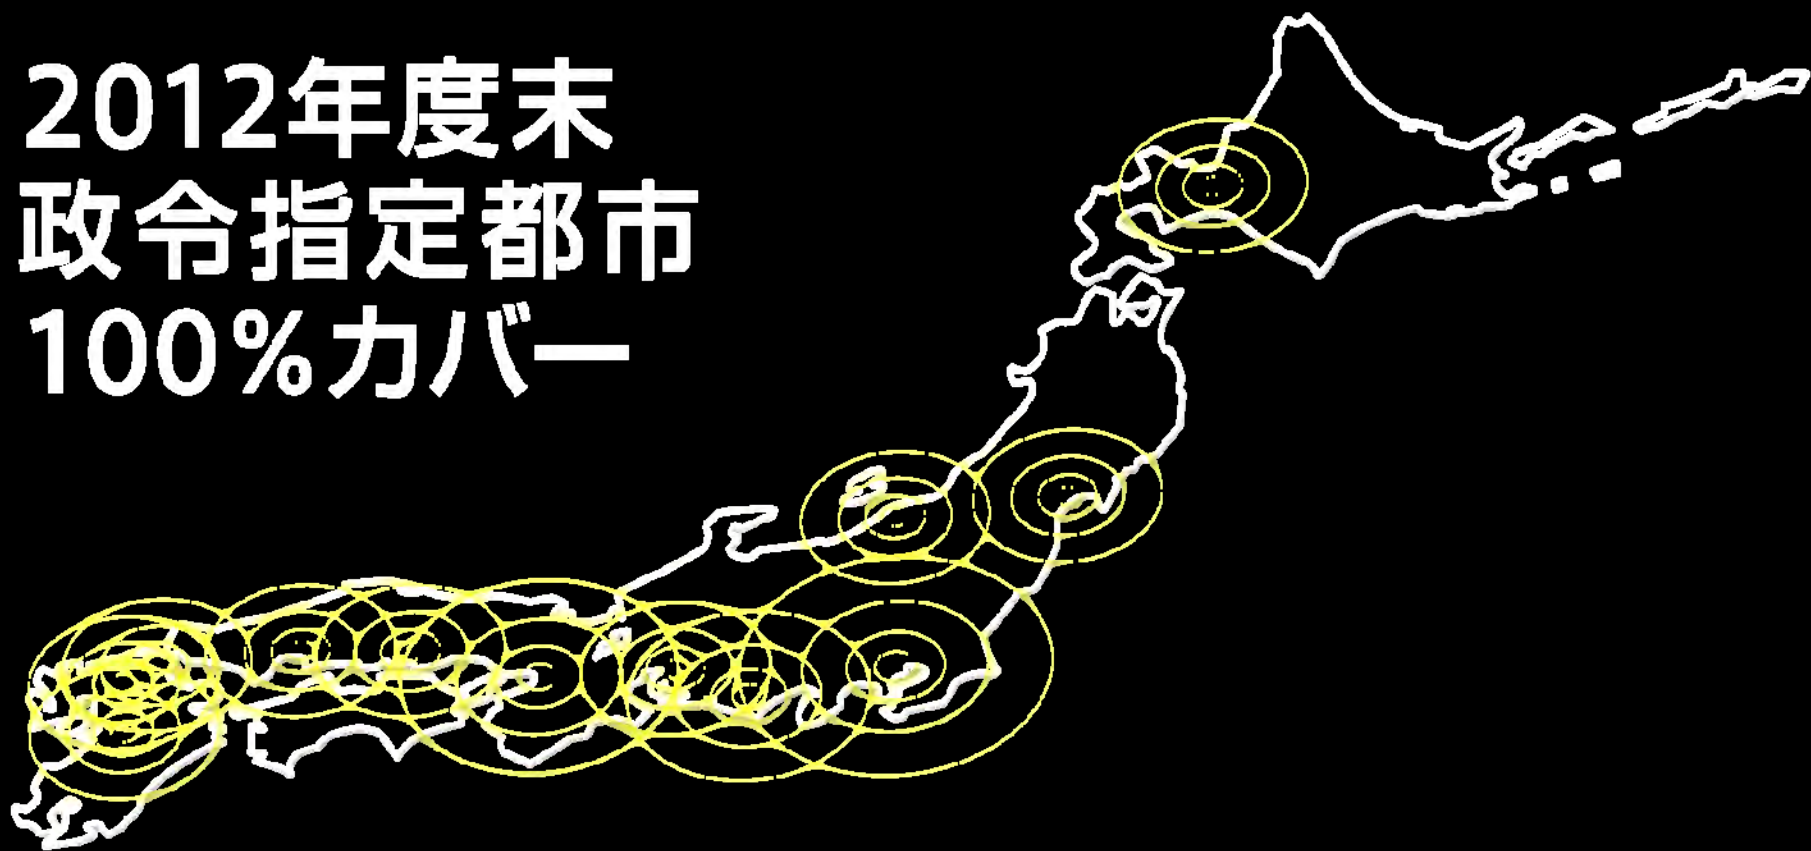

2012年度末
政令指定都市
100%カバー