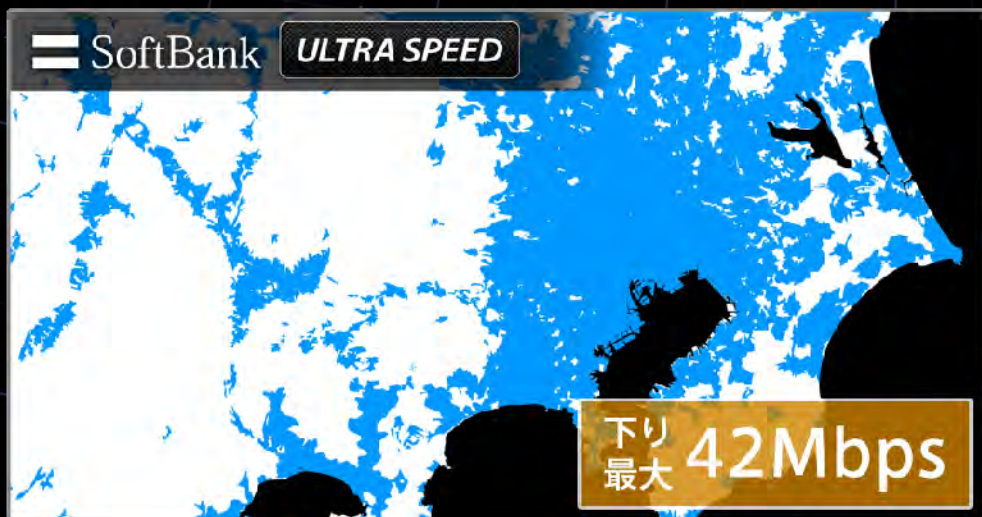

高速通信エリアが圧倒的に広い

※2012年5月時点